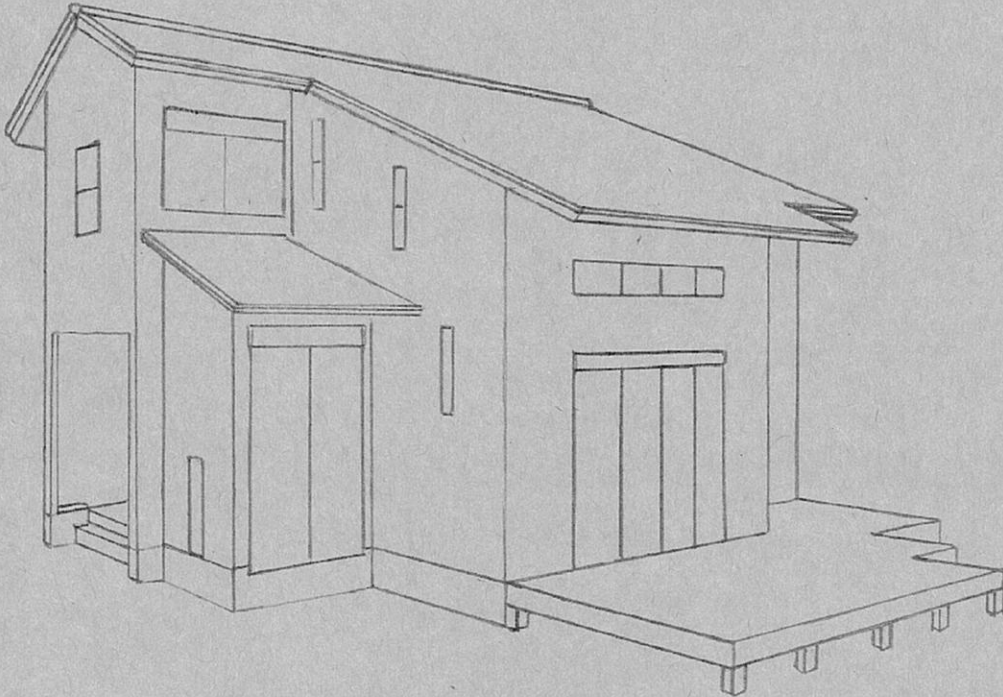

Eco La vie

完成見学会

～ パチセミナーを開催～
「お施主さんにすまい創りの体験談を聞こう！」
7/12sun 14:00～(約1時間)
※予約制 申込はフリーダイヤルまで

7/11sat. 12sun.
10:00～16:00

- 月が丘の自然を活かしたすまい
- 兵庫県産の“杉”・“桧”をふんだんに使用
すまいを建てる気候・風土と生まれ育ちが同じ木材
兵庫県産木材利用木造住宅特別融資制度を利用
- 「地球にやさしい」断熱材は新聞紙をリサイクル
調湿・防音効果・無結露20年保証の“テコストライエ法”